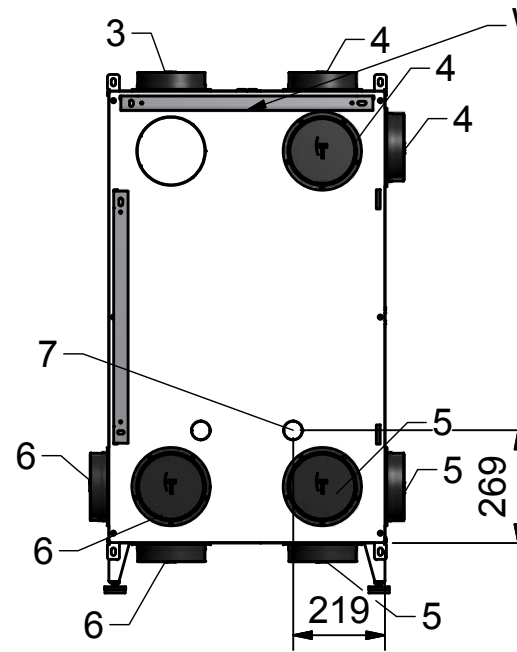

KL350-LV stehend und Wandhängend senkrecht

Wandmontagebügel

KL350-LV stehend und wandhängend waagrecht

Deckenmontagebügel

- 1 Abluftfilter G4
- 2 Zuluftfilter F7
- 3 Abluft 160mm
- 4 Zuluft 160mm
- 5 Fortluft 160mm
- 6 Außenluft 160mm
- 7 Kondensat 16mm unten DN40 Rückseite
- 8 Typenschild
- 9 Elektroanschluss

Zeichner:	Kr
Datum:	24.07.2015
Freigabe:	
Hersteller:	
Lieferant:	
Version:	
Zeichn. Nr.	1
Maßstab:	