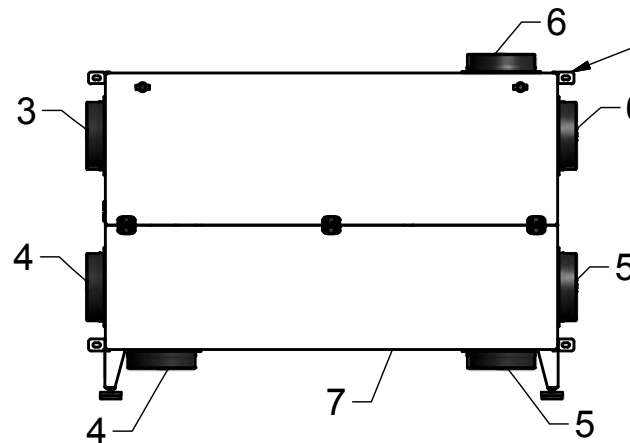

KL350-LV stehend und Wandhängend senkrecht

Wandmontagebügel

KL350-LV stehend und wandhängend waagrecht

Deckenmontagebügel

- 1 Abluftfilter G4
- 2 Zuluftfilter F7
- 3 Abluft 160mm
- 4 Zuluft 160mm
- 5 Fortluft 160mm
- 6 Außenluft 160mm
- 7 Kondensat 16mm unten DN40 Rückseite
- 8 Typenschild
- 9 Elektroanschluss