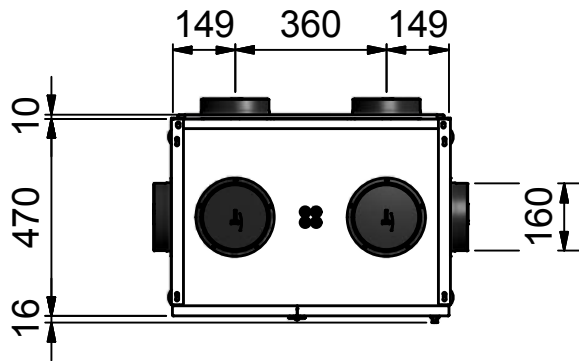

KL350-LV stehend und Wandhängend senkrecht

Wandmontagebügel

KL350-LV stehend und wandhängend waagrecht

Deckenmontagebügel

- 1 Abluftfilter G4
- 2 Zuluftfilter F7
- 3 Abluft 160mm
- 4 Zuluft 160mm
- 5 Fortluft 160mm
- 6 Außenluft 160mm
- 7 Kondensat 16mm unten DN40 Rückseite
- 8 Typenschild
- 9 Elektroanschluss

Zeichner:	Kr
Datum:	24.07.2015
Freigabe:	
Hersteller:	
Lieferant:	
Version:	
Zeichn. Nr.	1
Maßstab:	