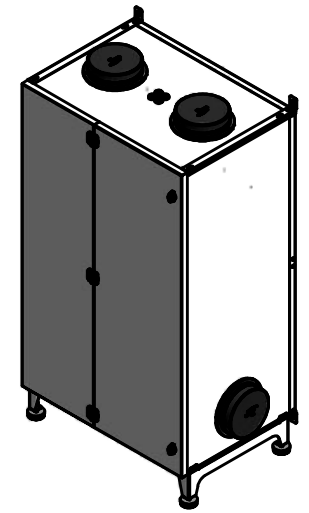

KL350-LV stehend und Wandhängend senkrecht

Wandmontagebügel

KL350-LV stehend und wandhängend waagrecht

Deckenmontagebügel

- 1 Abluftfilter G4
- 2 Zuluftfilter F7
- 3 Abluft 160mm
- 4 Zuluft 160mm
- 5 Fortluft 160mm
- 6 Außenluft 160mm
- 7 Kondensat 16mm unten DN40 Rückseite
- 8 Typenschild
- 9 Elektroanschluss