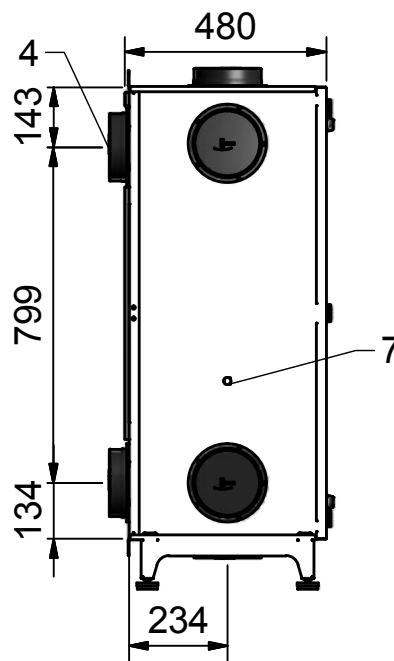

KL350-LV stehend und Wandhängend senkrecht

Wandmontagebügel

KL350-LV stehend und wandhängend waagrecht

Deckenmontagebügel

- 1 Abluftfilter G4
- 2 Zuluftfilter F7
- 3 Abluft 160mm
- 4 Zuluft 160mm
- 5 Fortluft 160mm
- 6 Außenluft 160mm
- 7 Kondensat 16mm unten DN40 Rückseite
- 8 Typenschild
- 9 Elektroanschluss

Zeichner:	Kr
Datum:	24.07.2015
Freigabe:	
Hersteller:	
Lieferant:	
Version:	
Zeichn. Nr.	1
Maßstab:	